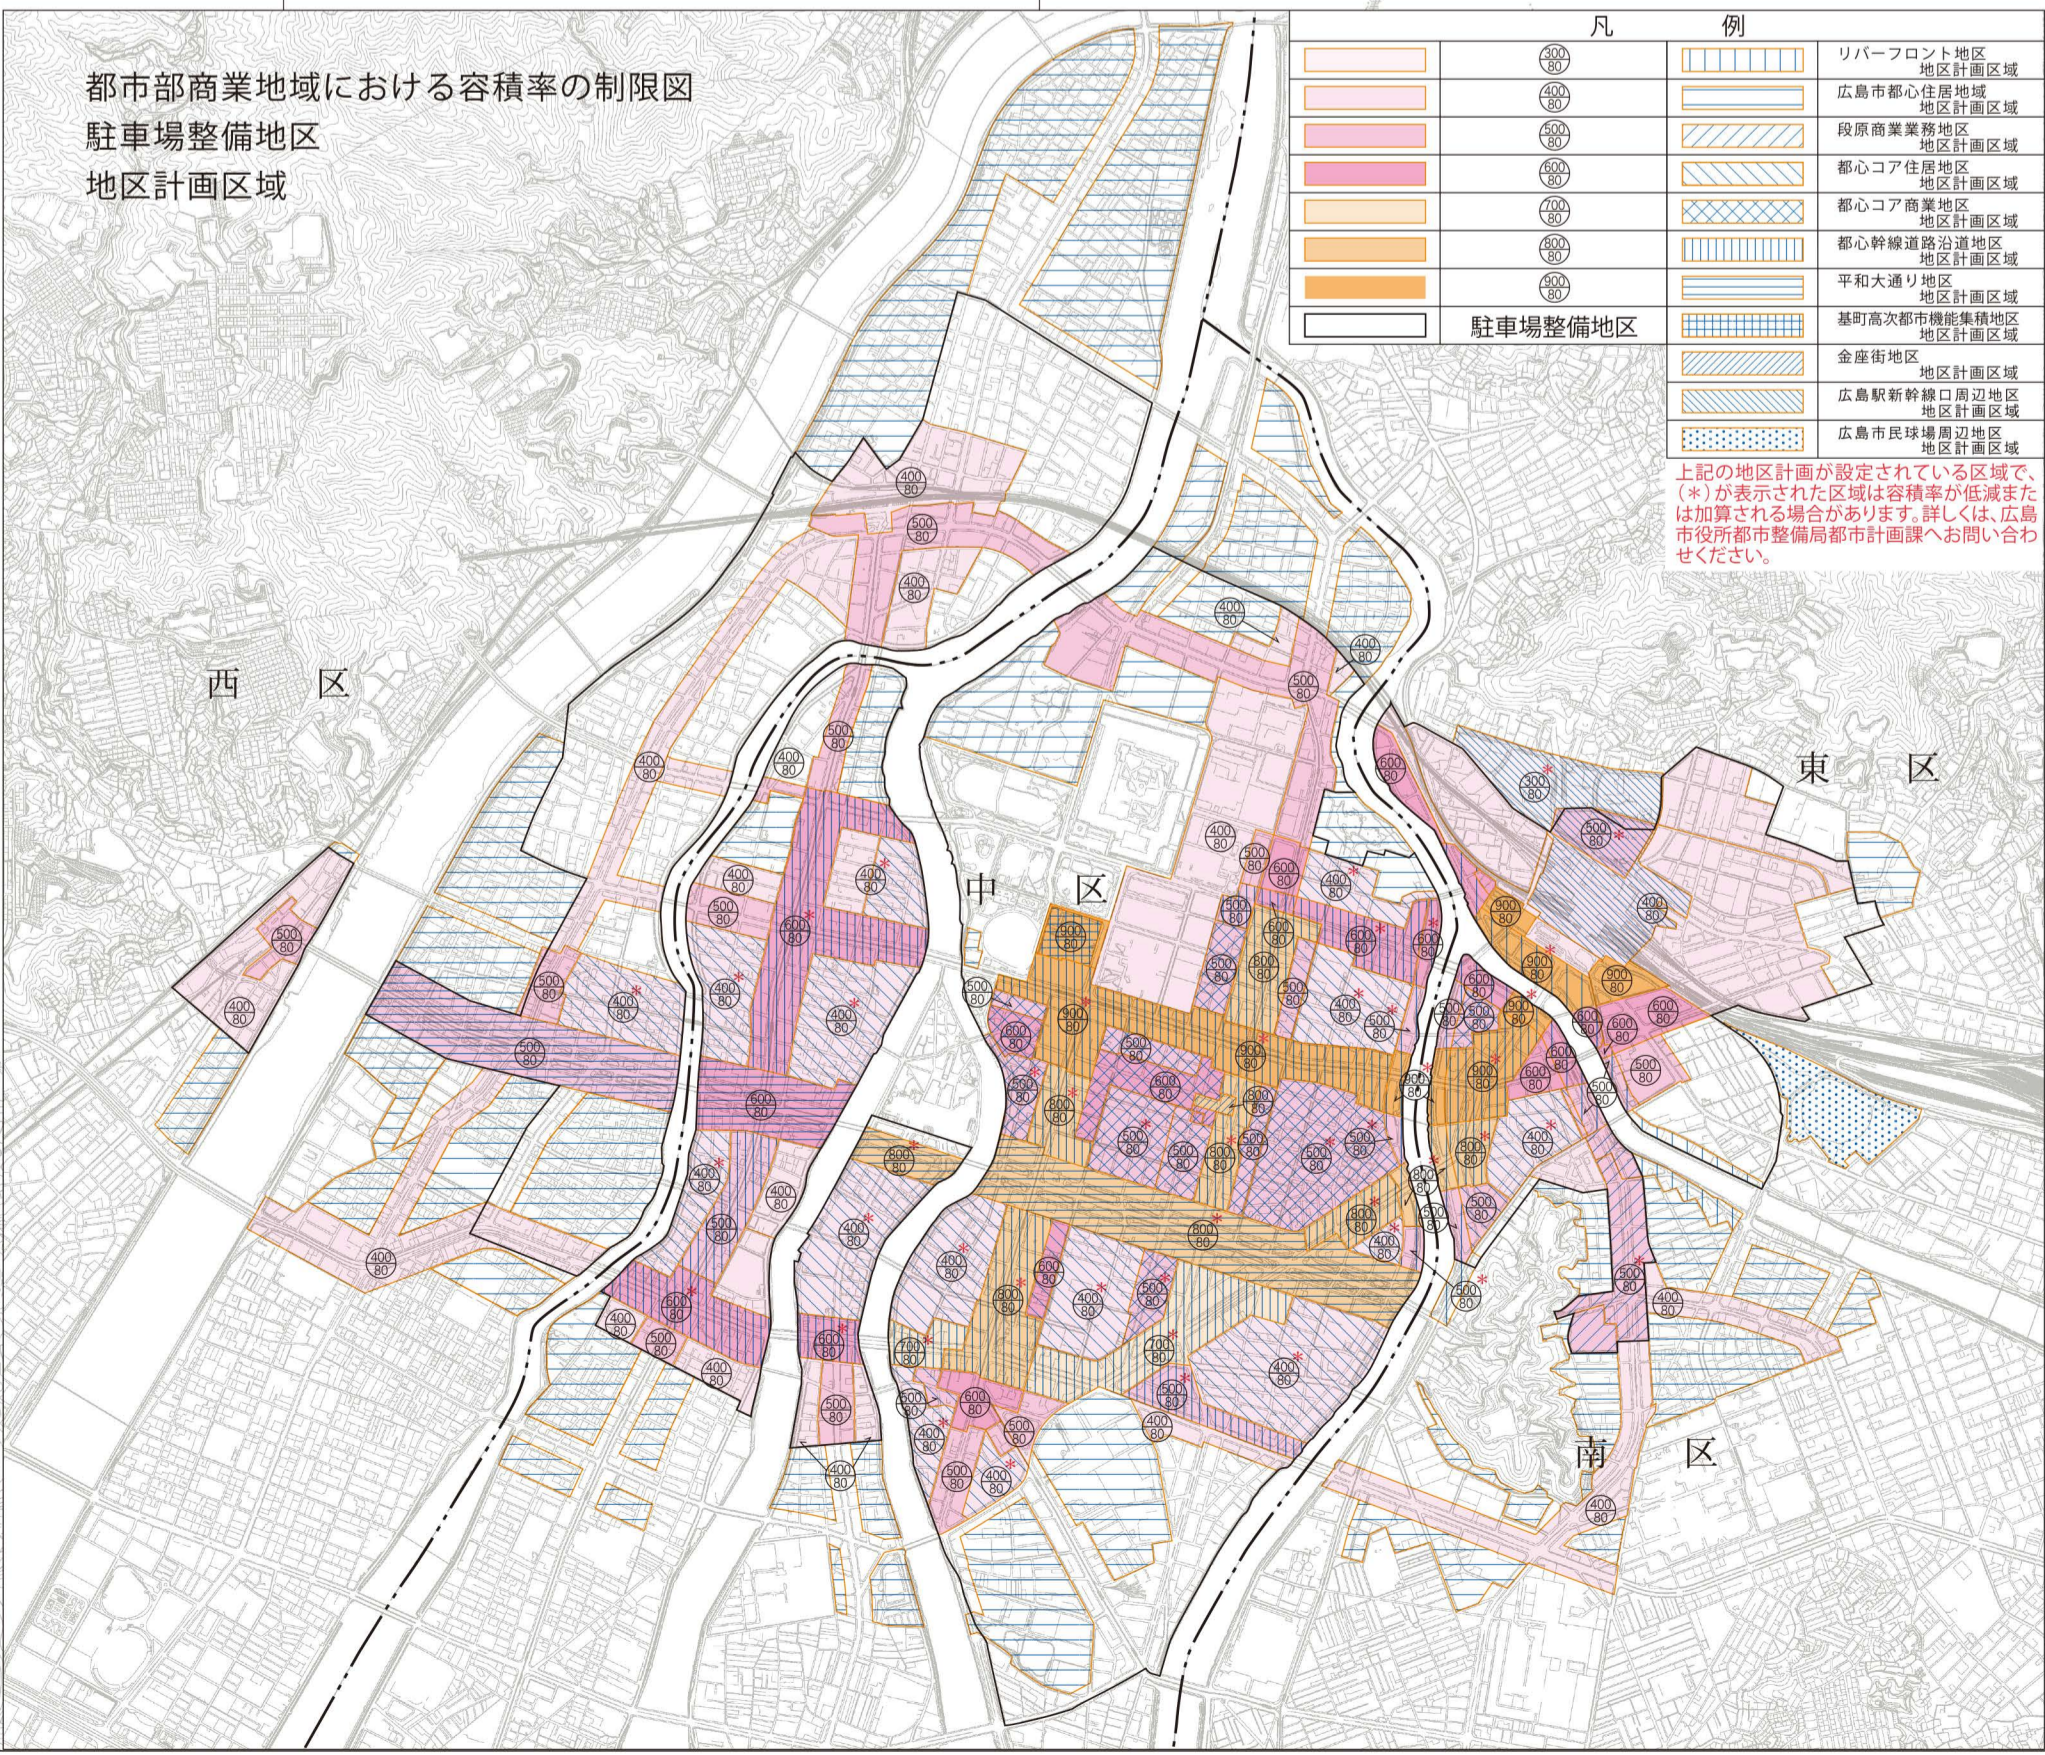

広島市都市計画総括図(西面) HIROSHIMA CITY TOWN PLANNING GENERAL MAP(WEST)

令和5年4月1日現在
AS OF 1 APRIL 2023

計画の種類 CATEGORY	凡例 KEY	備考 REMARKS
計画の種類 CATEGORY	凡例 KEY	備考 REMARKS
市街地開発事業 URBAN DEVELOPMENT PROJECT	市街地開発事業 URBAN DEVELOPMENT PROJECT	市街地開発事業の区域を示す。市街地開発事業は、市街地の整備・開発を目的とするものである。市街地開発事業の区域には、市街地開発条例に基づき、市街地開発計画が定められる。市街地開発計画は、市街地の整備・開発の方向性を示すものである。
地区計画 AREA OF OBJECTIVE PLAN	地区計画 AREA OF OBJECTIVE PLAN	地区計画の区域を示す。地区計画は、市街地の整備・開発の方向性を示すものである。地区計画の区域には、地区計画条例に基づき、地区計画が定められる。地区計画は、市街地の整備・開発の方向性を示すものである。
市街地開発事業 URBAN DEVELOPMENT PROJECT	市街地開発事業 URBAN DEVELOPMENT PROJECT	市街地開発事業の区域を示す。市街地開発事業は、市街地の整備・開発を目的とするものである。市街地開発事業の区域には、市街地開発条例に基づき、市街地開発計画が定められる。市街地開発計画は、市街地の整備・開発の方向性を示すものである。
地区計画 AREA OF OBJECTIVE PLAN	地区計画 AREA OF OBJECTIVE PLAN	地区計画の区域を示す。地区計画は、市街地の整備・開発の方向性を示すものである。地区計画の区域には、地区計画条例に基づき、地区計画が定められる。地区計画は、市街地の整備・開発の方向性を示すものである。

広島市発行

1:25,000