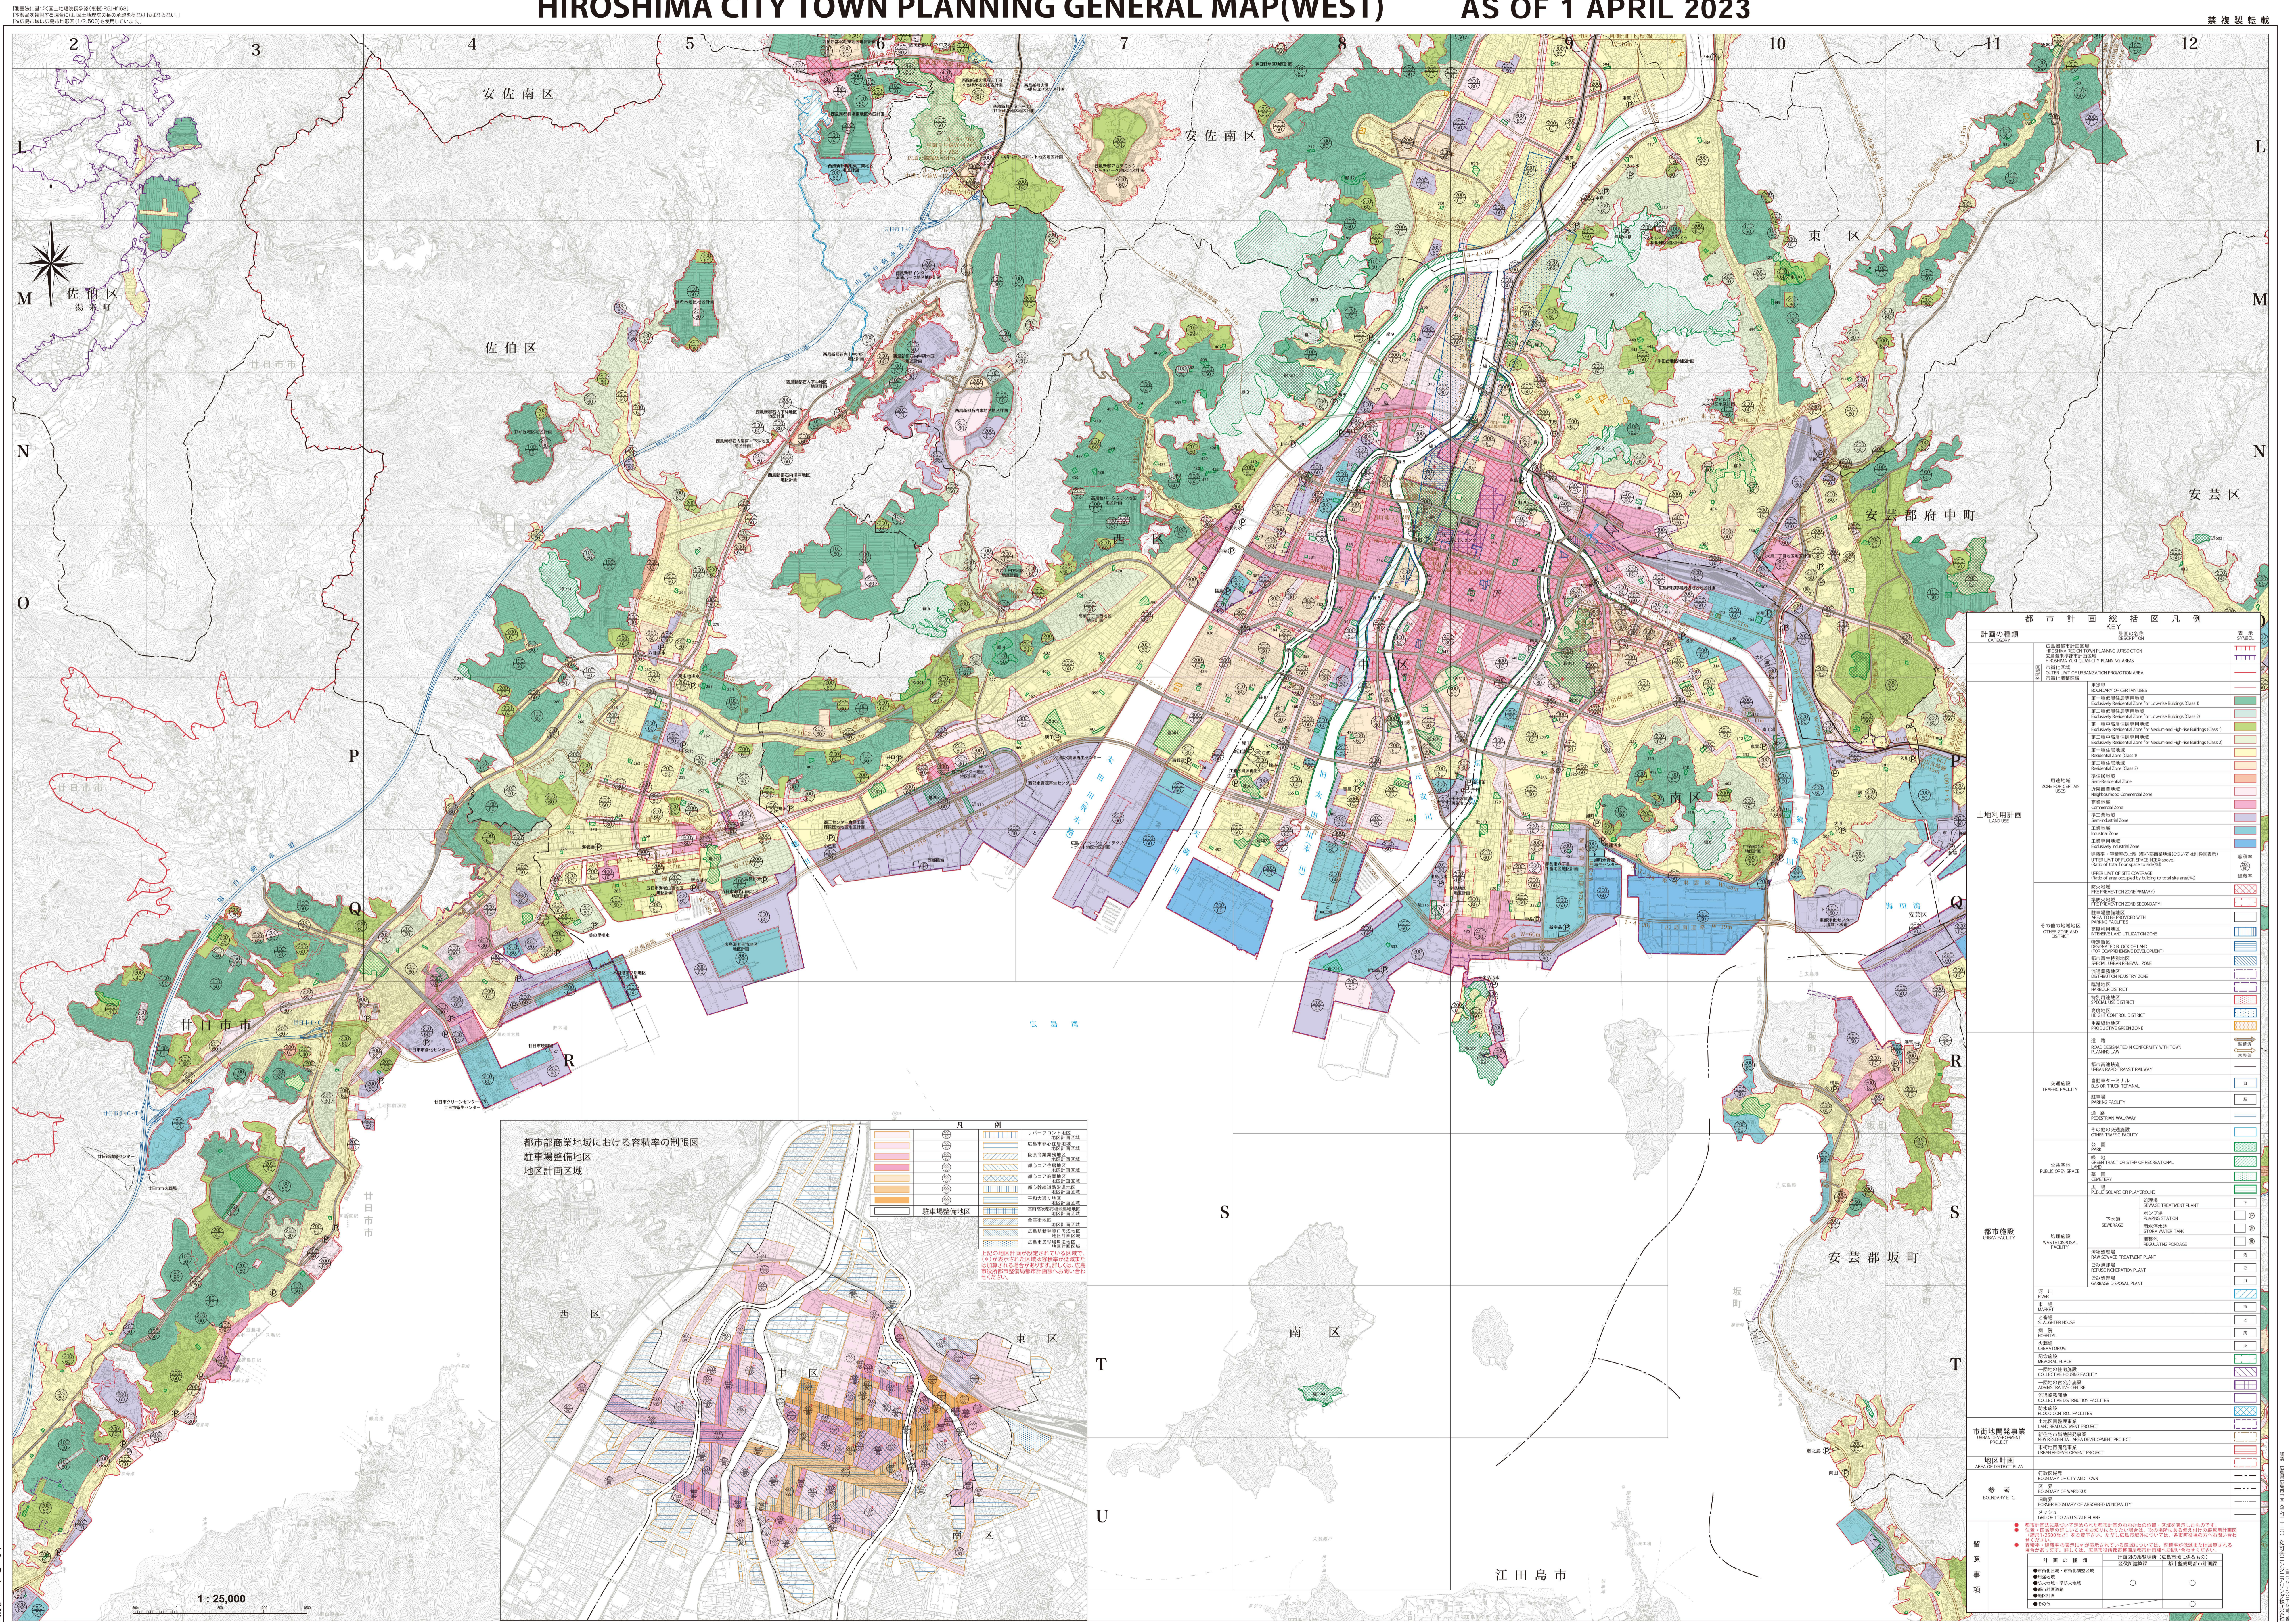

広島市都市計画総括図(西面) HIROSHIMA CITY TOWN PLANNING GENERAL MAP(WEST)

令和5年4月1日現在
AS OF 1 APRIL 2023

計画の種類 CATEGORY	凡例 KEY	備考 REMARKS
計画の種類 CATEGORY	凡例 KEY	備考 REMARKS
市街地開発事業 URBAN DEVELOPMENT PROJECT	市街地開発事業 URBAN DEVELOPMENT PROJECT	市街地開発事業の区域を示す。市街地開発事業は、市街地の整備・開発を目的とするものである。市街地開発事業の区域には、市街地開発条例に基づき、市街地開発計画が定められる。市街地開発計画は、市街地の整備・開発の方向性を示すものである。
地区計画 AREA OF OBJECTIVE PLAN	地区計画 AREA OF OBJECTIVE PLAN	地区計画の区域を示す。地区計画は、市街地の整備・開発の方向性を示すものである。地区計画の区域には、地区計画条例に基づき、地区計画が定められる。地区計画は、市街地の整備・開発の方向性を示すものである。
市街地開発事業 URBAN DEVELOPMENT PROJECT	市街地開発事業 URBAN DEVELOPMENT PROJECT	市街地開発事業の区域を示す。市街地開発事業は、市街地の整備・開発を目的とするものである。市街地開発事業の区域には、市街地開発条例に基づき、市街地開発計画が定められる。市街地開発計画は、市街地の整備・開発の方向性を示すものである。
地区計画 AREA OF OBJECTIVE PLAN	地区計画 AREA OF OBJECTIVE PLAN	地区計画の区域を示す。地区計画は、市街地の整備・開発の方向性を示すものである。地区計画の区域には、地区計画条例に基づき、地区計画が定められる。地区計画は、市街地の整備・開発の方向性を示すものである。

広島市発行

1:25,000