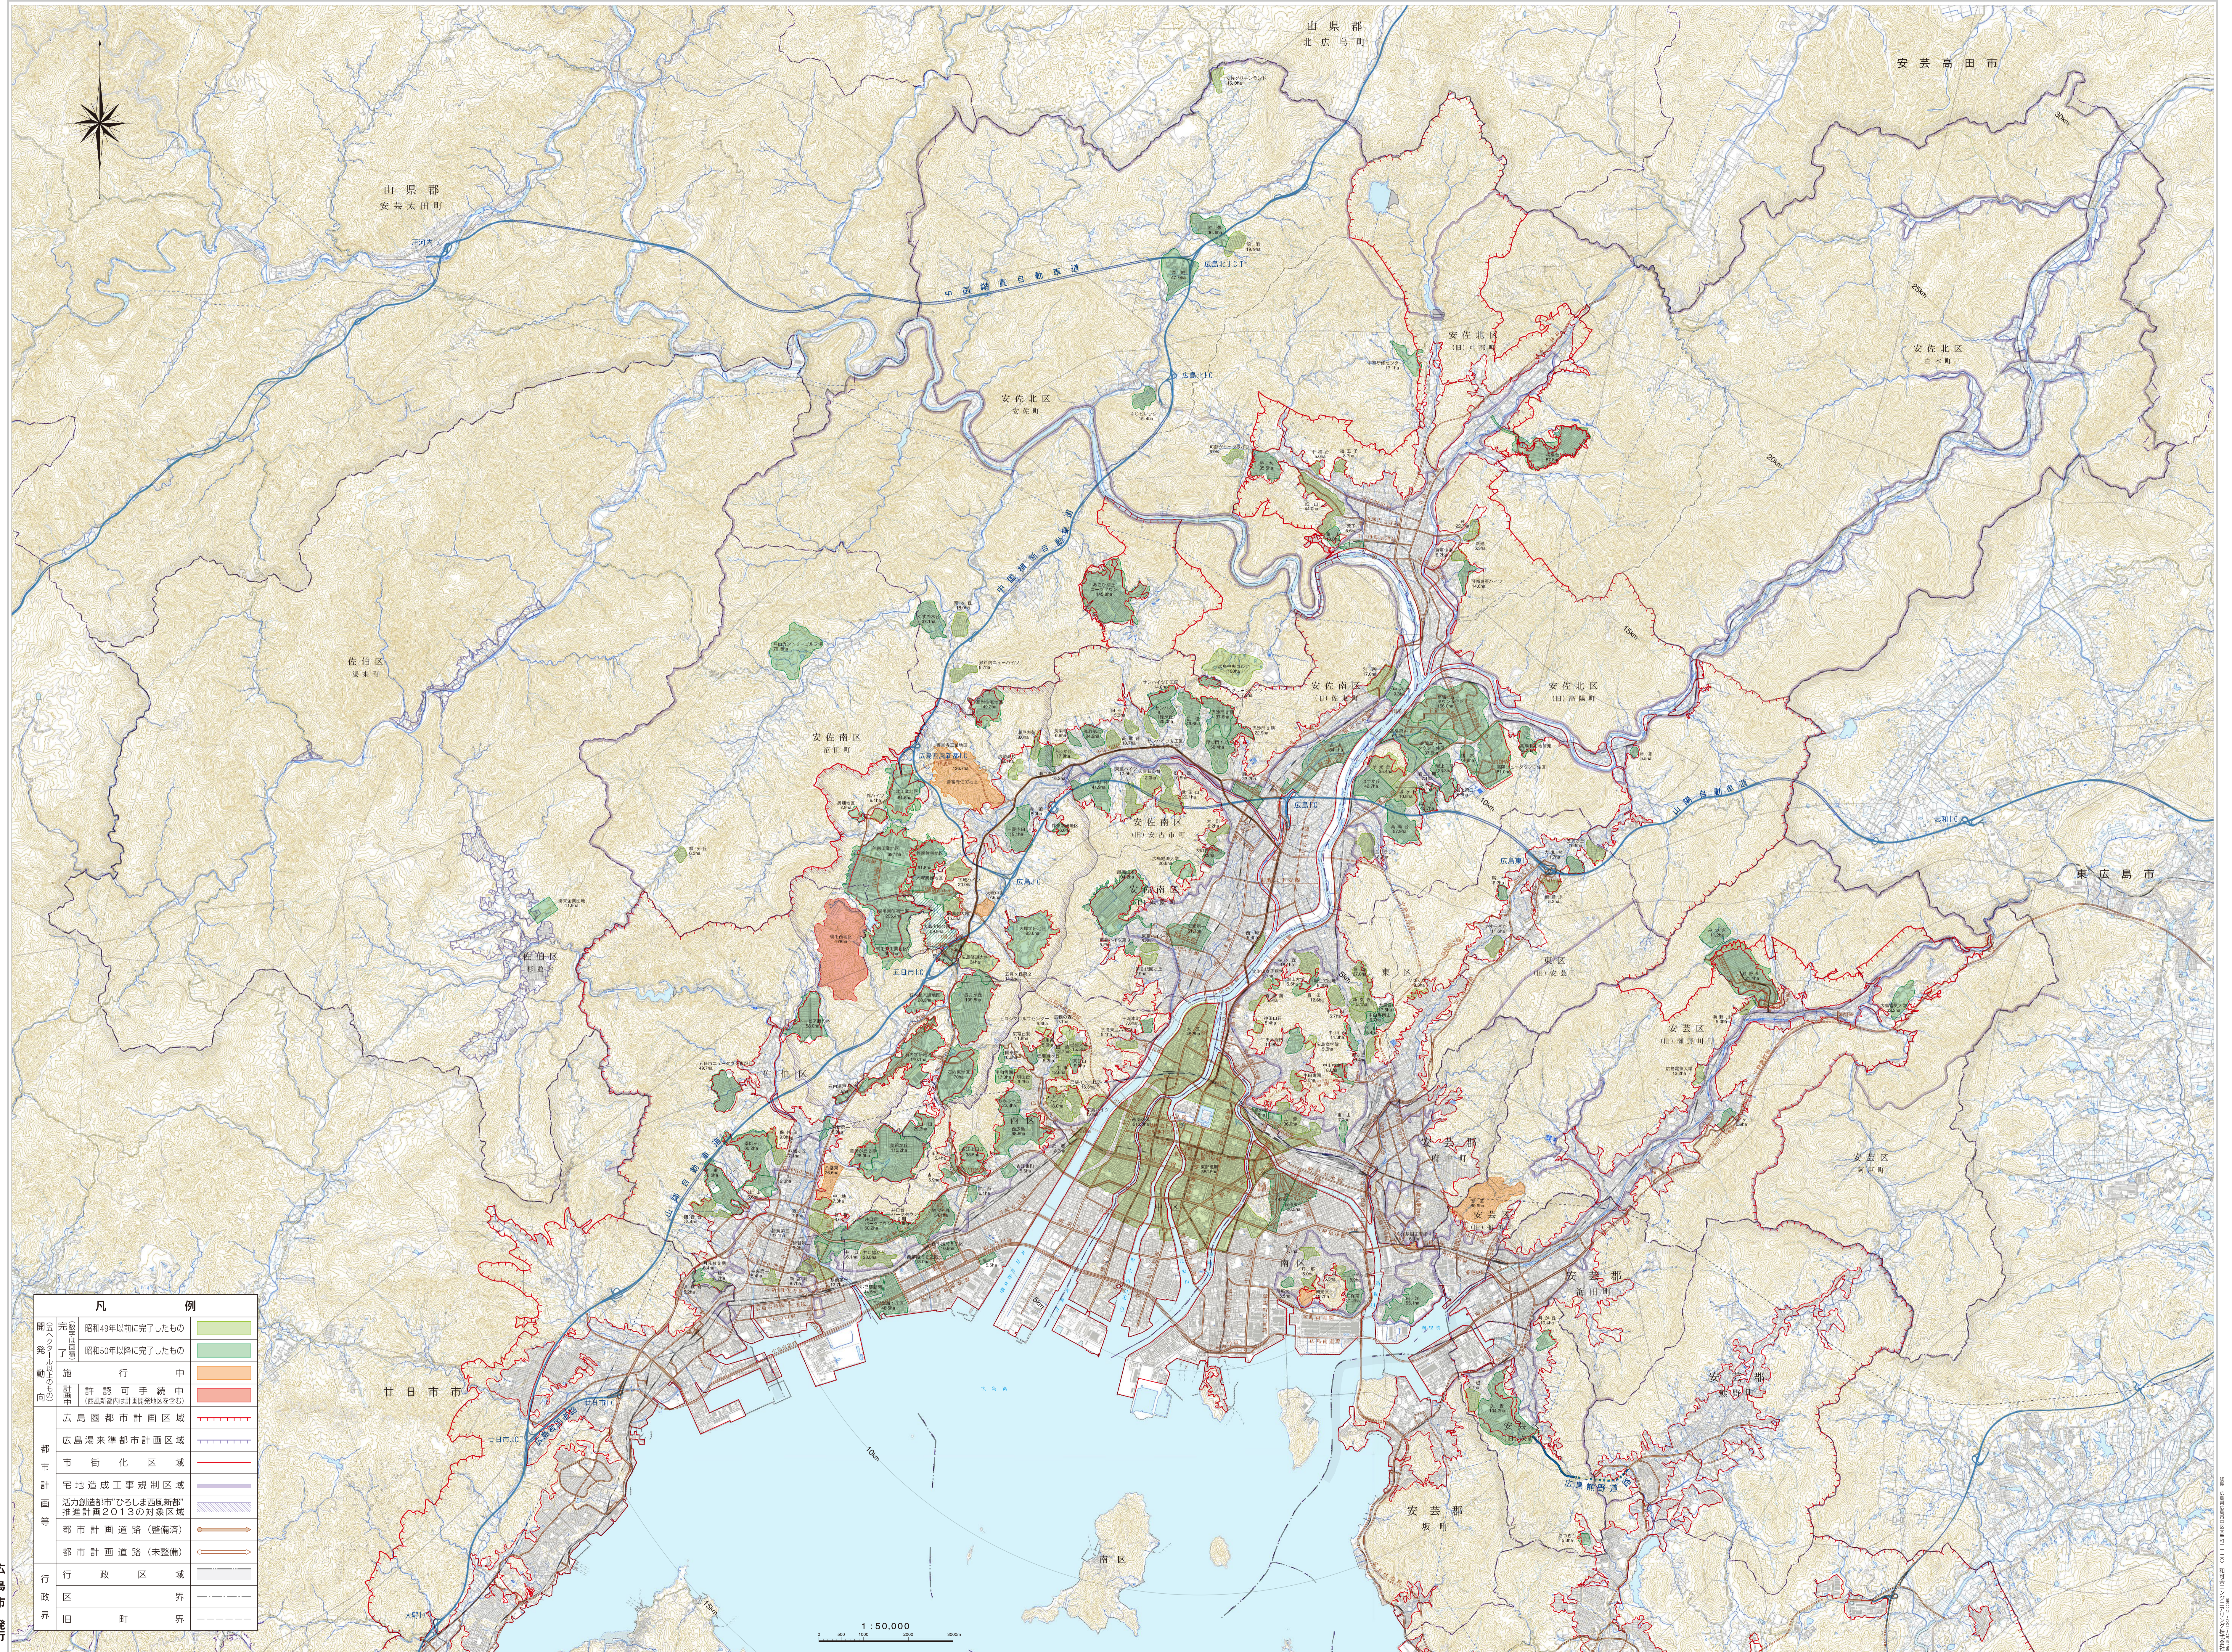

広島市開発動向図

令和5年4月1日現在

広島市発行

● 広島市域外については、最寄行政機関へお問い合わせください。

広島市都市計画部 都市計画課 都市計画課 都市計画課